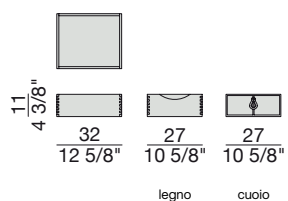

BAYUS 5-6-8 DRAWER

Design G. & O. Buratti

CASSETTO | DRAWER

2019

Cassetto in noce canaletta con frontale in legno o in cuoio. Maniglia in pelle intrecciata con tecnica scoubidou e dettaglio in metallo.

Drawer in canaletta walnut with wooden or Cuoio leather front. Handle in scoubidou braided leather with metal detail.

Schublade aus Nussbaum Canaletta und Fronten mit Holz oder Cuoio. Griff mit Scobidou-technik geflochtenem Leder und Metalldetails.

Tiroir en noyer canaletta avec façade en bois ou cuir. Poignée tressé avec la technique du scoubidou et détail en métal.

Cajón en nogal canaletta con frente de madera o en cuero. Tirador en piel entrelazada con técnica scoubidou con detalle en metal.