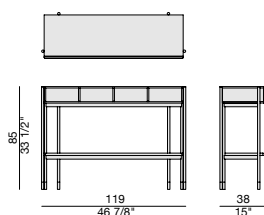

BAYUS 8

Design G. & O. Buratti

CONSOLE | CONSOLE

2019

Console in noce canaletta con quattro vani (possibilità di inserire massimo quattro BAYUS 5-6-8 CASSETTO). Profili piano e divisori vani in massello di noce canaletta. Base in metallo Bronzoro e puntali in ottone spazzolato.

Console in canaletta walnut with four compartments (with the possibility to insert four BAYUS 5-6-8 DRAWER maximum). Top edges and compartment dividers in solid canaletta walnut. Bronzoro metal base and brushed brass end-feet.

Konsole in Nussbaum canaletta, mit vier Fächer und der Möglichkeit zusätzlich maximal vier BAYUS 5-6-8 Schubladenboxen einzusetzen. Kanten der oberen Abdeckplatte und Trennwände in massivem Nussbaum canaletta. Untergestell in Bronzoro Metall mit Endstücken in gebürstetem Messing.

Console en noyer canaletta avec quatre compartiments (possibilité d'insérer quatre BAYUS 5-6-8 tiroirs au maximum). Profils du plateau et des cloisons pour les compartiments en noyer canaletta massif. Base en métal Bronzoro et embouts en cuivre brossé.

Consola de nogal canaletta con cuatro huecos (es posible poner máximo cuatro cajones BAYUS 5-6-8). Bordes de la tapa y divisorios en nogal canaletta macizo. Base en metal en acabado Bronzoro con pies en latón cepillado.